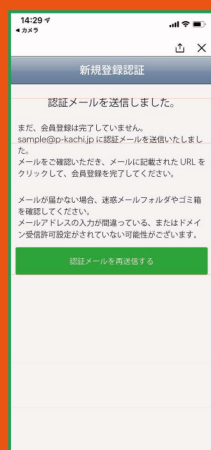

新会員システム!!

とおんの湯
公式 LINE

3店舗共通ポイントになります。

登録方法

入会特典：スピードくじ

最大 2000 ポイントが当たるチャンス!

会員登録をタップ

許可するをタップ

登録情報を入力しタップ

登録アドレスに
認証メールが届きます

届いたメールの
本登録 URL をタップ

会員登録完了

ポイントの貯め方

ご来店の際に 25pt プレゼント! ※1日1回

iPad にお持ちの
バーコードをかざして
下さい!

ランクアップ

来店回数に応じてランクアップ!

初回 ▶ ホワイト

5回 ▶ ブロンズ
来店ポイント +5pt

12回 ▶ ゴールド
来店ポイント +10pt

50回 ▶ プラチナ
来店ポイント +20pt

100回 ▶ ブラック
来店ポイント +35pt

貯めたポイントは
850pt 大人ご入浴 1日無料
随時クーポン内容を
増やしていく予定です!